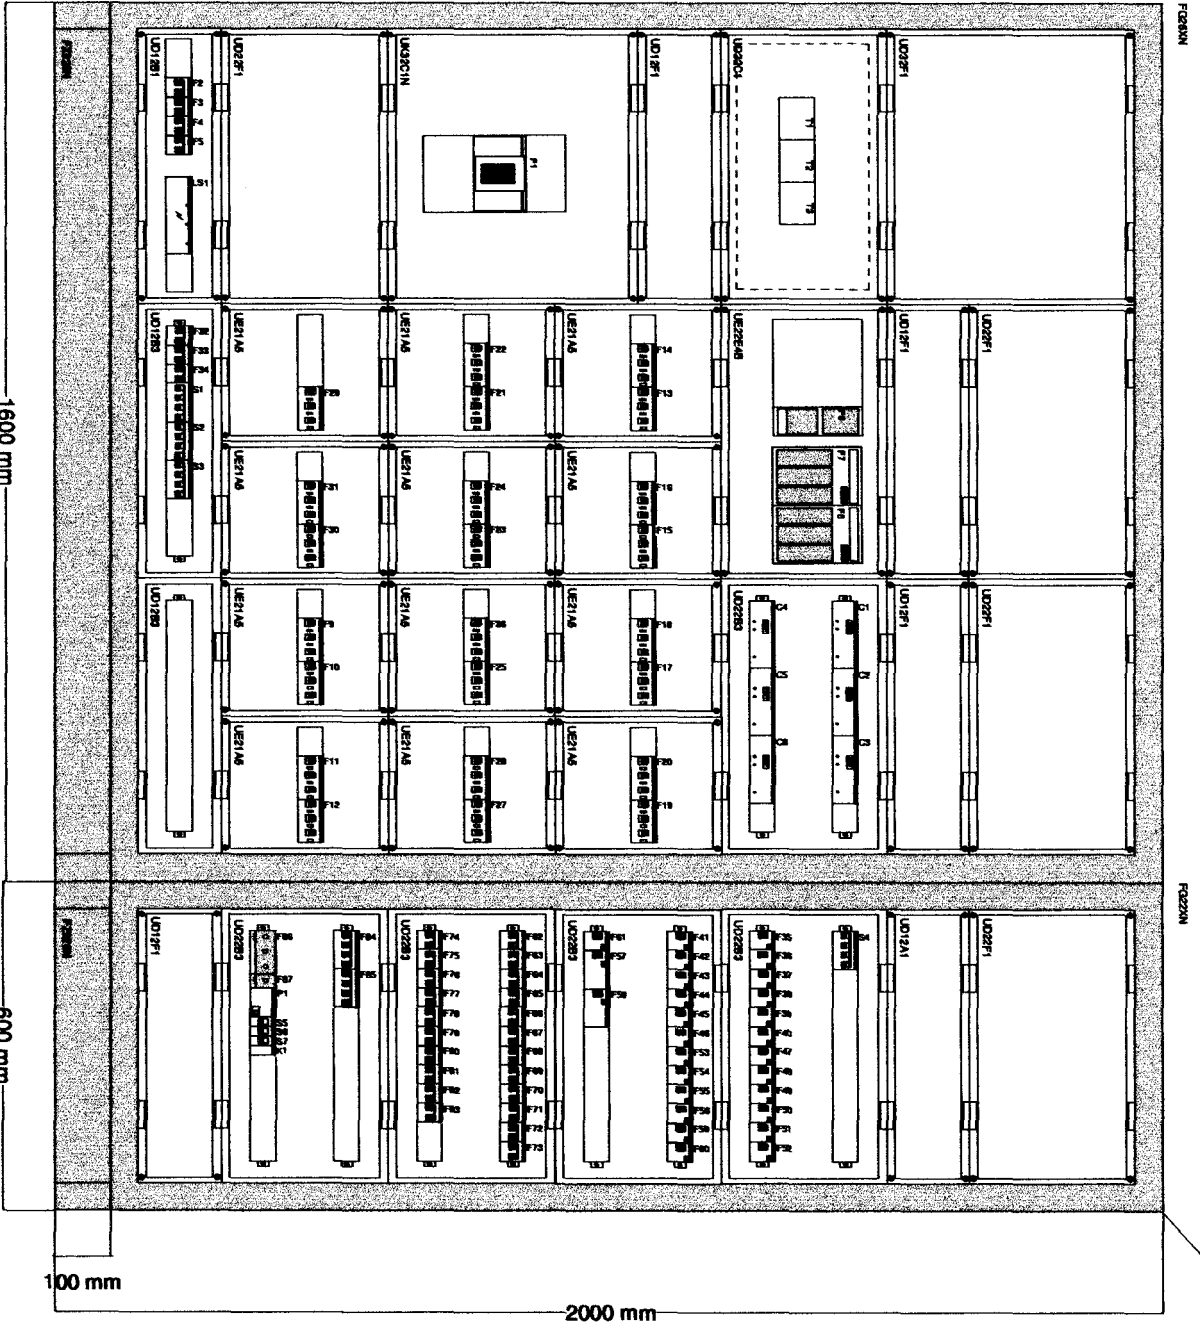

Rozdzielnica RG Szafa stojąca UNIVERS do zabudowy szeregowej

F	3																			
	2																			
	1																			
	1	Zmiana	Data	Nazwa	Sprawdził															
	1																			

Skala : 0.22
Widok z pokrywaniami